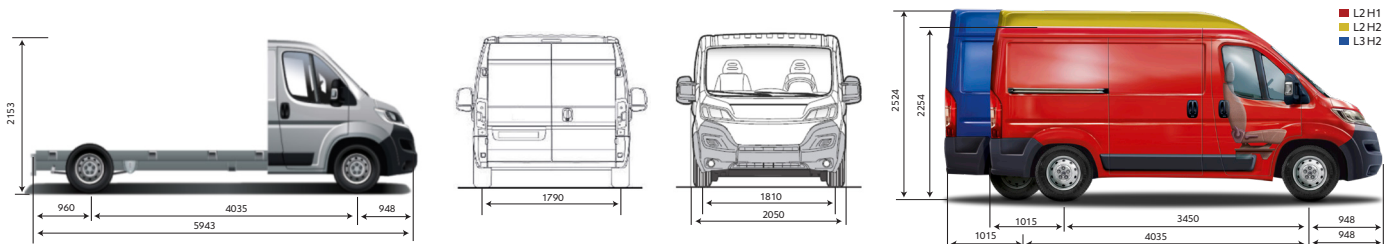

FICHA TÉCNICA

CITROËN JUMPER

FICHA TÉCNICA

CITROËN JUMPER

	L2H1 HDI 130 MT6 AM20	L2H2 HDI 130 MT6 AM20	L3H2 HDI 130 MT6 AM20	CHASIS 4T L3 HDI 130 MT6 AM20
CARACTERÍSTICAS TÉCNICAS				
Combustible	Diésel Grado 3	Diésel Grado 3	Diésel Grado 3	Diésel Grado 3
Capacidad del tanque de combustible (lt)	90	90	90	90
Potencia máxima (CV/rpm)	130 / 3.500	130 / 3.500	130 / 3.500	130 / 3.500
Par motor (Nm/rpm)	320 / 2.000	320 / 2.000	320 / 2.000	320 / 2.000
Cilindrada (cm ³)	2.198	2.198	2.198	2.198
Caja de velocidades	Manual de 6	Manual de 6	Manual de 6	Manual de 6
Velocidad máxima (Km/h)	155	150	150	90
Dimensiones de rodado (auxilio de chapa mismas dimensiones)	215 / 75 R16C	215 / 75 R16C	215 / 75 R16C	225 / 75 R16C
Peso bruto total (kg) PTAC	3.500	3.500	3.500	4.005
Peso en orden de marcha (kg)	2.122	2.147	2.207	1.770
Carga útil (kg)	1.600	1.600	1.600	2.310
Caja de carga - largo (mm)	3.120	3.120	3.705	-
Caja de carga - ancho (mm)	1.870	1.870	1.870	-
Caja de carga - alto (mm)	1.662	1.932	1.932	-
Volumen de carga (m ³)	10,0	11,5	13,0	-
Puerta lateral corrediza ancho/alto (mm)	1.250 / 1.485	1.250 / 1.755	1.250 / 1.755	-
Puertas traseras ancho/alto (mm)	1.562 / 1.520	1.562 / 1.790	1.562 / 1.790	-
Garantía 2 años con kilometraje ilimitado	SI	SI	SI	SI
SEGURIDAD				
Frenos ABS con REF (Repartidor Electrónico de Frenado) y AFU Ayuda al Frenado de Urgencia	SI	SI	SI	SI
Control de estabilidad (ESP) y control de tracción (ASR)	SI	SI	SI	SI
Ayuda al Arranque en Pendiente (HILL ASSIST)	SI	SI	SI	SI
Airbags frontales conductor y pasajero	SI	SI	SI	SI
Cierre centralizado de puertas en rodaje con mando a distancia selectivo	SI	SI	SI	SI
Faros antiniebla delanteros y traseros	SI	SI	SI	SI
Inmovilizador de motor	SI	SI	SI	SI
Cinturones de seguridad delanteros inerciales (3)	SI	SI	SI	SI
Ganchos para sujeción de carga	SI	SI	SI	-
Panel divisor cabina/zona de carga	SI	SI	SI	-
Sensores de estacionamiento trasero sonoro	SI	SI	SI	-
CONFORT				
Dirección asistida	SI	SI	SI	SI
Columna de dirección regulable en altura	SI	SI	SI	SI
Asiento conductor con regulación en altura	SI	SI	SI	SI
Número de asientos	3	3	3	3
Limitador y regulador de velocidad	SI	SI	SI	Limitada a 90km/h y Regulador
Regulación interna de luces	SI	SI	SI	SI
Radio MP3 / AUX / USB / Bluetooth® con Mandos al Volante	SI	SI	SI	SI
Levantavidrios delanteros eléctricos	SI	SI	SI	SI
Especios exteriores con regulación eléctrica	SI	SI	SI	SI
Aire acondicionado	SI	SI	SI	SI
Toma 12V	SI	SI	SI	SI
Guantera con tapa y llave	SI	SI	SI	SI
Guardaobjetos	SI	SI	SI	SI
Portavasos y tableta-escritorio móvil	SI	SI	SI	SI
Indicador intervalo de mantenimiento	SI	SI	SI	SI
Iluminación en zona de carga	SI	SI	SI	-
Puertas traseras batientes con apertura hasta 270°	SI	SI	SI	-
Puerta lateral corrediza derecha	SI	SI	SI	-
Tapizados	Tela	Tela	Tela	Tela
ESTILO				
Llantas	Acero	Acero	Acero	Acero
Paragolpes y molduras	Color Negro	Color Negro	Color Negro	Color Negro