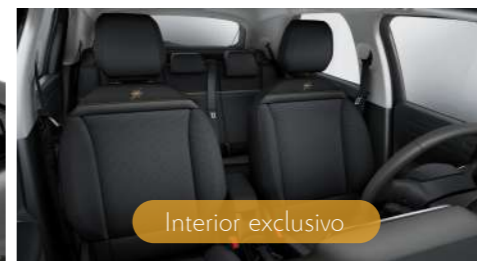

NUEVO C4 CACTUS X-Series

Cambiar te hace original.

Conozca un nuevo color

Además de la combinación en Gris Grafito con techo negro perla, el C4 CACTUS X-SERIES le permitirá disfrutar de la nueva versión en Gris Artense con techo negro perla. Un nuevo look, que sin duda alguna, no pasará desapercibido en las calles de la ciudad.

Estilo unico

La edición limitada cuenta con detalles en bronce ocre tanto en su exterior como así también interior. Sutiles rasgos expresivos que lo personalizan, haciendo del C4 CACTUS X-SERIES una propuesta diferente al resto.

Cambiar te hace original