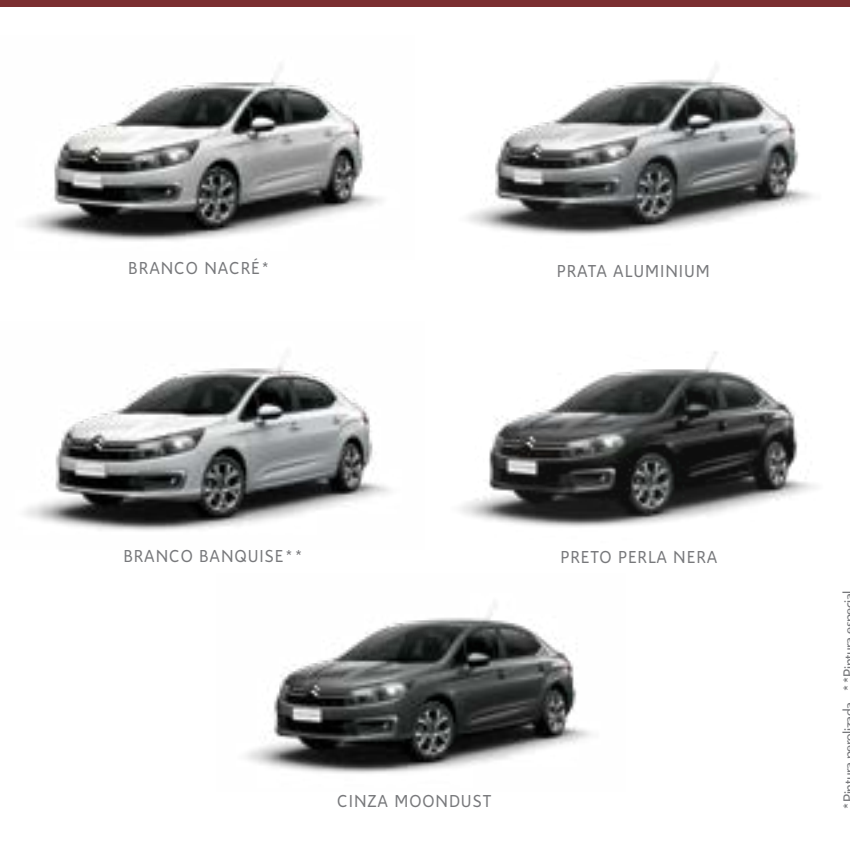

CONHEÇA A GAMA DE CORES DO NOVO CITROËN C4 LOUNGE.