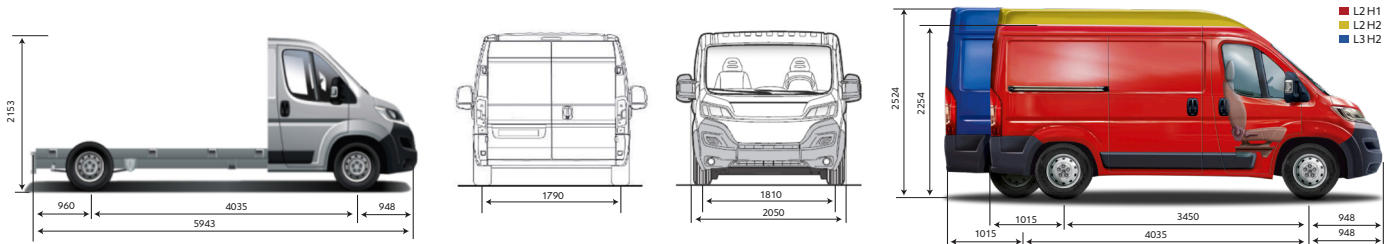

FICHA TÉCNICA

CITROËN JUMPER

FICHA TÉCNICA

CITROËN JUMPER

	L2H1 HDI 130 MT6 AM20	L2H2 HDI 130 MT6 AM20	L3H2 HDI 130 MT6 AM20	CHASIS 4T L3 HDI 130 MT6 AM20
CARACTERÍSTICAS TÉCNICAS				
Combustible	Diésel Grado 3	Diésel Grado 3	Diésel Grado 3	Diésel Grado 3
Capacidad del tanque de combustible (lt)	125	125	125	125
Potencia máxima (CV/rpm)	130 / 3.500	130 / 3.500	130 / 3.500	130 / 3.500
Par motor (Nm/rpm)	320 / 2.000	320 / 2.000	320 / 2.000	320 / 2.000
Cilindrada (cm³)	2.198	2.198	2.198	2.198
Caja de velocidades	Manual de 6	Manual de 6	Manual de 6	Manual de 6
Velocidad máxima (Km/h)	155	150	150	90
Dimensiones de rodado (auxilio de chapa mismas dimensiones)	215 / 75 R16C	215 / 75 R16C	215 / 75 R16C	225 / 75 R16C
Peso bruto total (kg) PTAC	3.500	3.500	3.500	4.005
Peso en orden de marcha (kg)	2.122	2.147	2.207	1.770
Carga útil (kg)	1.600	1.600	1.600	2.310
Caja de carga - largo (mm)	3.120	3.120	3.705	-
Caja de carga - ancho (mm)	1.870	1.870	1.870	-
Caja de carga - alto (mm)	1.662	1.932	1.932	-
Volumen de carga (m³)	10,0	11,5	13,0	-
Puerta lateral corrediza ancho/alto (mm)	1.250 / 1.485	1.250 / 1.755	1.250 / 1.755	-
Puertas traseras ancho/alto (mm)	1.562 / 1.520	1.562 / 1.790	1.562 / 1.790	-
Garantía 2 años con kilometraje ilimitado	SI	SI	SI	SI
SEGURIDAD				
Frenos ABS con REF (Repartidor Electrónico de Frenado) y AFU Ayuda al Frenado de Urgencia	SI	SI	SI	SI
Control de estabilidad (ESP) y control de tracción (ASR)	SI	SI	SI	SI
Ayuda al Arranque en Pendiente (HILL ASSIST)	SI	SI	SI	SI
Airbags frontales conductor y pasajero	SI	SI	SI	SI
Cierre centralizado de puertas en rodaje con mando a distancia selectivo	SI	SI	SI	SI
Faros antiniebla delanteros y traseros	SI	SI	SI	SI
Inmovilizador de motor	SI	SI	SI	SI
Cinturones de seguridad delanteros inerciales (3)	SI	SI	SI	SI
Ganchos para sujeción de carga	SI	SI	SI	-
Panel divisor cabina/zona de carga	SI	SI	SI	-
Sensores de estacionamiento trasero sonoro	SI	SI	SI	-
CONFORT				
Dirección asistida	SI	SI	SI	SI
Columna de dirección regulable en altura	SI	SI	SI	SI
Asiento conductor con regulación en altura	SI	SI	SI	SI
Número de asientos	3	3	3	3
Limitador y regulador de velocidad	SI	SI	SI	Limitada a 90km/h y Regulador
Regulación interna de luces	SI	SI	SI	SI
Radio MP3 / AUX / USB / Bluetooth® con Mandos al Volante	SI	SI	SI	SI
Levantavidrios delanteros eléctricos	SI	SI	SI	SI
Especios exteriores con regulación eléctrica	SI	SI	SI	SI
Aire acondicionado	SI	SI	SI	SI
Toma 12V	SI	SI	SI	SI
Guantera con tapa y llave	SI	SI	SI	SI
Guardaobjetos	SI	SI	SI	SI
Portavasos y tableta-escritorio móvil	SI	SI	SI	SI
Indicador intervalo de mantenimiento	SI	SI	SI	SI
Iluminación en zona de carga	SI	SI	SI	-
Puertas traseras batientes con apertura hasta 270°	SI	SI	SI	-
Puerta lateral corrediza derecha	SI	SI	SI	-
Tapizados	Tela	Tela	Tela	Tela
ESTILO				
Llantas	Acero	Acero	Acero	Acero
Paragolpes y molduras	Color Negro	Color Negro	Color Negro	Color Negro